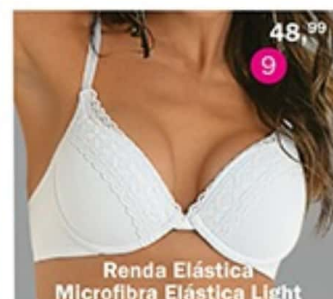

1 - Top Joli DeMillus (061290)
Cor: Carmim (06)
Tam: 42 44 46 - **25,99**

2 - Sutiã Top Videnza (061027)
Cor: Preto (27)
Tam: 42 44 46 48 - **42,99**

3 - Sutiã Top Ermitage (064040)
Enviaremos na cor disponível (00)
Tam: 42 44 46 48 50 - **36,99**

4 - Sutiã Novo Badine (078528) Cor: Preto (27)
Tam: 44 46 48 50 52 54 - **49,99**

5 - Sutiã Louco Amor (064238)
Cor: Azul-Atalaia (57)
Tam: 44 46 50 52 54 - **34,99**

6 - Sutiã Cecile (061008)
Enviaremos na cor disponível (00)
Tam: 42 44 - **22,99**