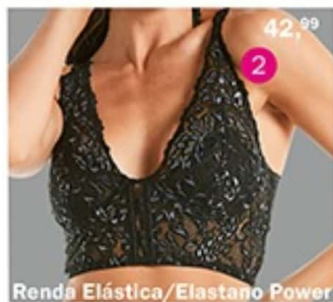

5 - Body Novo Modellare (098010)
Sem espuma, sem aro.
Cores: Carmim (06) e Verde-Esmeralda (23)
Tam: 42 44 46 48 50
72,99

Neste encarte, faltando a cor indicada nos produtos aqui oferecidos, enviaremos outra disponível. Na falta do produto escolhido, substituiremos por outro do mesmo valor. NÃO ACEITAMOS TROCAS.

47,99
2

Jersey Microfibra
Renda Elástica

18,99
4

Renda Elástica

44,99
3

72,99
5

Elastano Power
Elastano Control

ATÉ O FIM DOS ESTOQUES. ATÉ O FIM DOS ESTOQUES. ATÉ O FIM DOS ESTOQUES.

1 - Top Joli DeMillus (061290)
Cor: Carmim (06)
Tam: 42 44 46 - **25,99**

2 - Sutiã Top Videnza (061027)
Cor: Preto (27)
Tam: 42 44 46 48 - **42,99**

3 - Sutiã Top Ermitage (064040)
Enviaremos na cor disponível (00)
Tam: 42 44 46 48 50 - **36,99**