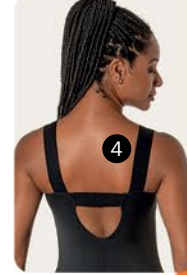

4 79,99

Coleção Tangent MICROFIBRA FITNESS Aderência e sustentação com conforto Cor: Preto(27).

1 - Top Tangent (061749) Novo! Frente forrada em microfibra elástica light. Sem aro, sem espuma e sem fecho. Abertura interna que permite o encaixe de espuma removível (não incluída). Bolso nas costas em microfibra elástica poliéster estampada. Tam.: 42 a 50 - 44,99

2 - Legging Tangent (000749) Novo! Cós duplo forrado com elastano power. Franzido nas costas efeito empina bumbum. Tam.: PE ME GR EG XG OFERTA! De 89,99 por 79,99

3 - Short Tangent (094749) Novo! Cós duplo forrado com elastano power. Franzidos ajustáveis nas laterais. Tam.: PE ME GR EG XG - 56,99

4 - Macaquinho Tangent (044749) Novo! Alças em elástico largo e macio. Decote nas costas que proporciona maior conforto. Tam.: 42 a 50 - 79,99