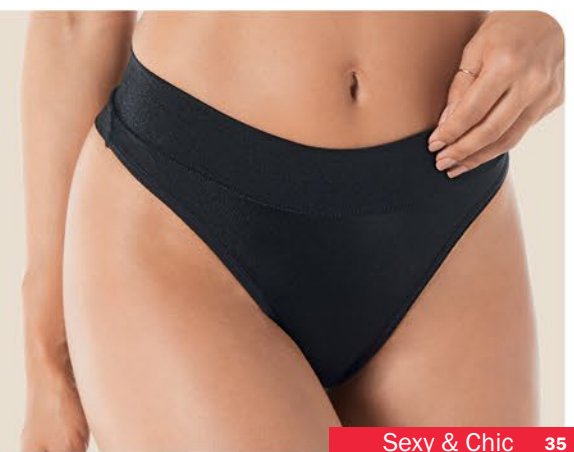

3 - Fio-dental Sensa (051246)
Em elastano light. Cintura alta e costas em tecido duplo, sem costura na bainha. Não marca sob a roupa. Cores: Carmim(06), Branco(20), Preto(27) e Bege-Rosado(55). Tam.: PE ME GR EG XG - **24,99**
Veja selo de oferta.