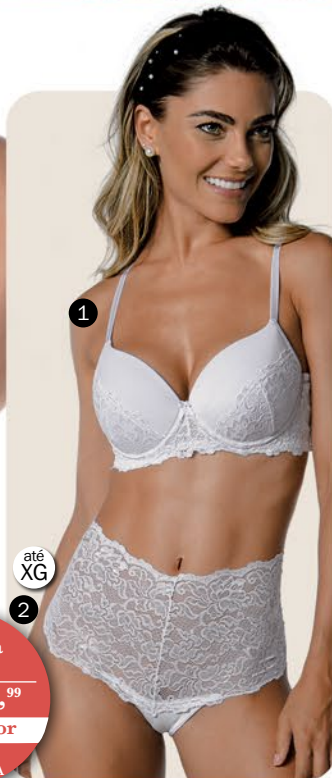

2 - Calça Clássica Guinee

(057112)
Em microfibras elástica light,
leve e macia. Cintura em
renda elástica larga com leve
transparência.
Cores: Carmim(06),
Lilás-Místico(11),
Marinho(15), Branco(20)
e Preto(27).
Tam.: PE ME GR EG XG - **29,99**
Veja selo de oferta.

**Calça
Clássica
Guinee**
1 por 29,99
3 ou + por
17,99
CADA