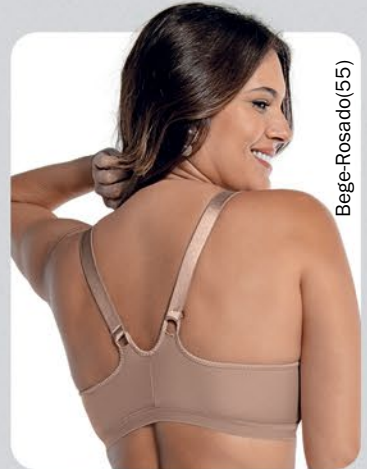

Bege-Rosado(55)