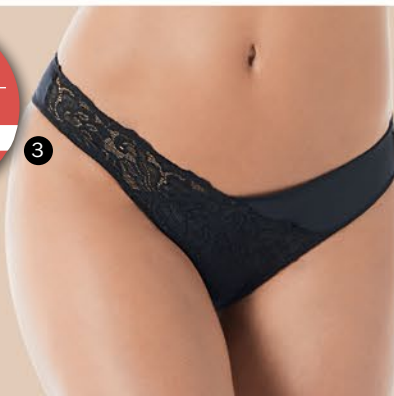

**Biquíni
Bastille**

1 por 24,99
3 ou + por
19,99 CADA