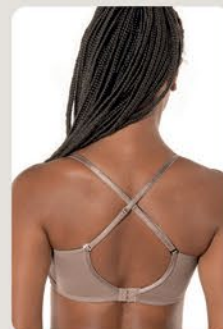

3 - Calça Cavada DeMillus Femme
(056015)

Cós duplo sem elástico. Cintura e cavas altas. Tam.: PE ME GR EG XG - **29,99**

Veja selo de oferta.

Calça Cavada DeMillus Femme
1 por 29,99
2 ou + por 25,99
CADA

até XG

3

Conforto!

2
62,99

Laterais largas para segurar as gordurinhas

Espuma moldada super macia. Taças sem aro.

Cós duplo sem elástico