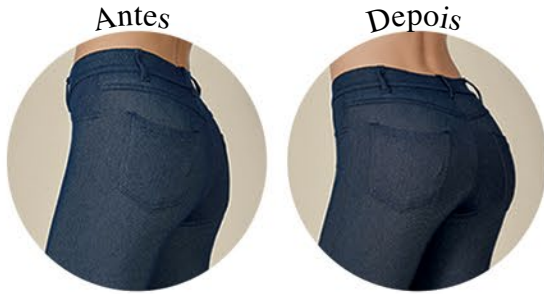

Curvas sob seu controle

ESPUMADA

1 - Bermuda Espumada Virtuel (094552)

Em microfibra elástica plus. Adere no corpo, bairha sem costura. Costas em espumas moldadas separadas. Modela e dá volume natural. Cor: Bege-Rosado(55). Tam.: PE ME GR EG - 72,99