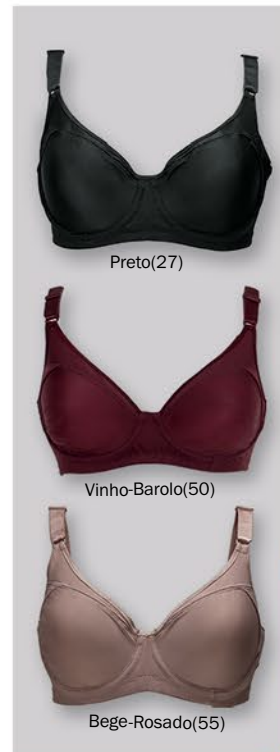

Preto(27)

Vinho-Barolo(50)

Bege-Rosado(55)