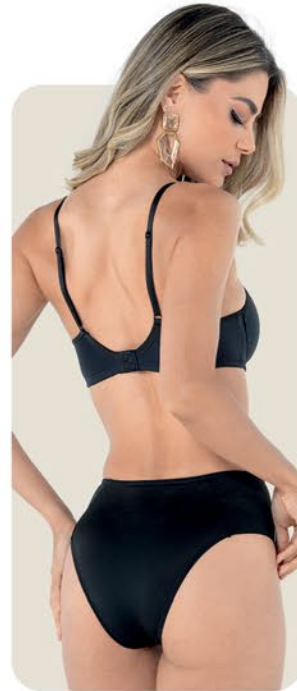

1 - Sutiã Alliage (064812)
Taças em microfibril elástica light, sem espuma e com aro. Efeito redutor. Cós frontal com elástico interno para maior conforto. Parte inferior das taças forrada em elastano power para melhor sustentação. Cores: Preto(27) e Bege-Rosado(55). Tam.: 42 a 52
OFERTA!
De ~~56,99~~ por **52,99**

2 - Calça Clássica Alliage (057812)
Laterais duplas. Cores: Preto(27) e Bege-Rosado(55). Tam.: PE ME GR EG XG - **28,99**
Veja selo de oferta.