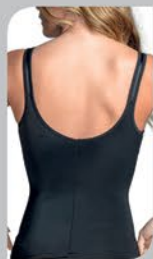

Cores: Preto(27)
e Bege-Rosado(55).
Tam.: 42 a 50 - **70,99**

Para ficar no lugar, evitando que enrole no uso, sugerimos que prenda com o elástico da calcinha.

Dica:

vista pelos pés
ao invés de
vestir pela cabeça.
A peça entra fácil
e suspende mais
os seios.