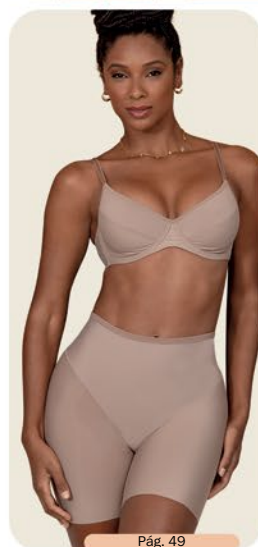

Pág. 135

Pág. 49