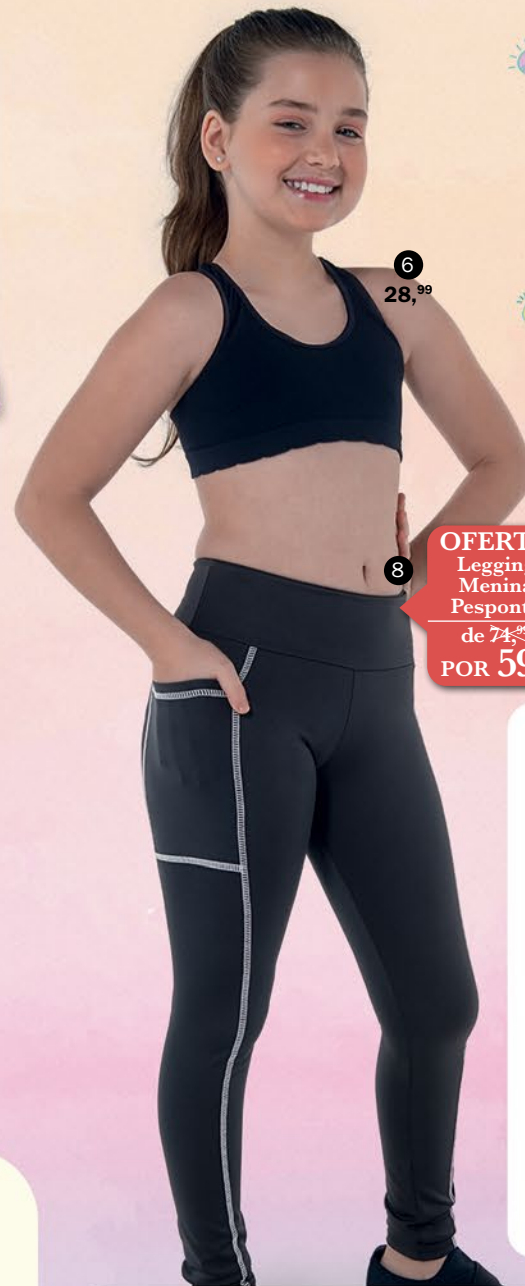

6
28,99

OFERTA
Legging
Menina
Pesponto
de ~~74,99~~
POR 59,99