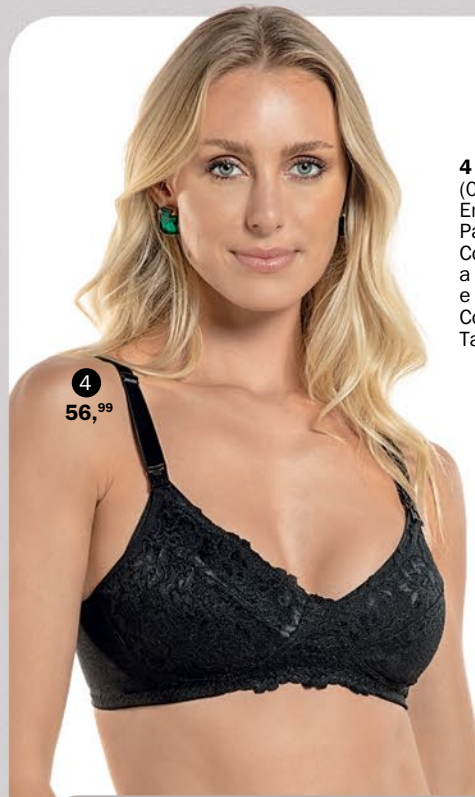

A partir do tamanho 40

1
95,99

Bolso falso com detalhe de cachorrinho

Abotoamento frontal

1 - Shortdoll Botões

(220439)
Em malha 100% algodão. Abotoamento frontal. Short com elástico interno na cintura.
Cor: Azul-Frozen(21).
Tam.: 40 a 50 - **95,99**

2 - Body Baby Listras

(270244)
Em malha de poliéster com viscose. Fechamento entrepernas por botões de pressão.
Dimensões: 38 cm x 22 cm.
Cor: Vermelho(41).
Tam.: UN (Veste de 03 a 06 meses, bebês entre 6kg a 8kg) - **26,99**

3 - Camisola Botões Listras

(230243)
Em malha de poliéster com viscose. Abotoamento frontal no decote. Elástico embutido para melhor ajuste ao busto.
Cor: Vermelho(41).
Tam.: 42 a 50 - **69,99**

Medidas da cava à bainha		
42 - 69cm	44 - 70cm	46 - 71cm
48 - 72cm	50 - 74cm	

2
26,99

Abotoamento frontal

3
69,99

4
56,99

4 - Sutiã Maternal Rendado

(061786)
Em elastano light e renda elástica. Parte interna em cotton. Com fecho nas alças para facilitar a amamentação. Sem espuma e sem aro.
Cores: Preto(27) e Bege-Rosado(55).
Tam.: 42 a 52 - **56,99**

Fecho nas alças que facilitam a amamentação

ESPAÇO AMAMENTAÇÃO

5 - Sutiã Maternal Ultraleve

(061158)
Em microfibra elástica Ultraleve. Com fecho nas alças para facilitar a amamentação. Sem espuma. Abertura interna que permite o encaixe de absorventes para seios ou espuma removível (não incluída). Fecho Triplo.
Cores: Preto(27) e Bege-Rosado(55).
Tam.: A (veste 42 ao 46) e B (veste 48 ao 52) - **56,99**
Bojos Casquinha, à venda na pág. 80.
Para costas mais largas, use com Extensor Triplo, à venda na pág. 80.
Veja selo de oferta.

Fecho nas alças que facilitam a amamentação

Sutiã Maternal Ultraleve
1 por 56,99
2 ou + por 49,99 CADA

5