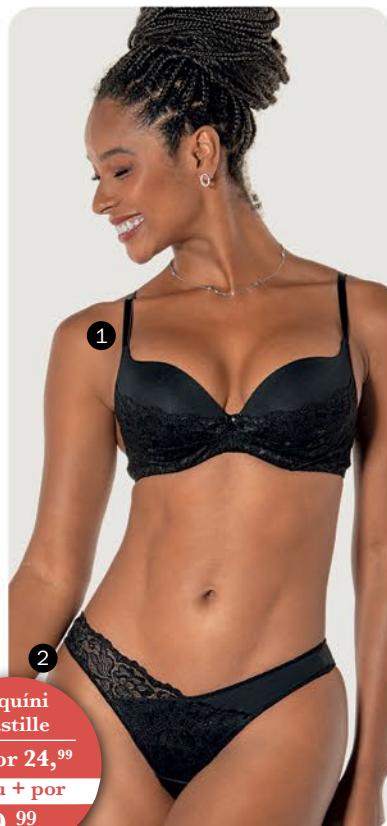

Veja selo de oferta.

Detalhes em
renda elástica
na frente

**Biquíni
Bastille**
1 por 24,99
3 ou + por
19,99
CADA

OFERTA
DE LANÇAMENTO
Sutiã Poeme
de ~~72,99~~
POR 62,99

Fale comigo!

Telefone:

1º pedido até ____ / ____