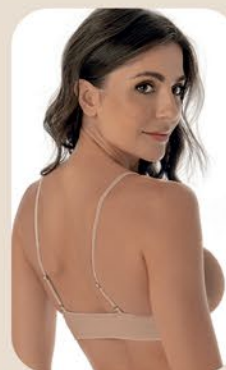

4 - Sutiã Ultraleve (061400)
Sem aro, sem espuma e sem fecho. Alças finas ajustáveis.
Tam.: UN (veste 40 ao 46) - **35,99**
Veja selo de oferta.

Sutiã Ultraleve
1 por 35,99
3 ou + por 26,99 CADA

A partir do tamanho 40

4

- Pérola(14)
- Marinho(15)
- Preto(27)
- Goiaba(36)
- Vinho-Barolo(50)
- Bege-Rosado(55)
- Azul-Bebê(74)
- Uva(82)

4