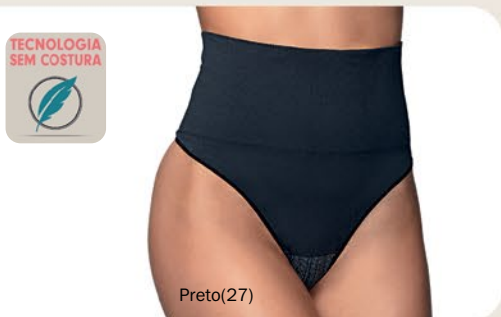

1 - Cintia Fio-dental Ultraleve
(046005)
Em microfibril elástica Ultraleve. Faixa dupla canelada no abdômen, modela com conforto e leveza. Elástico suave nas cavas.
Cores: Carmim(06), Preto(27), Goiaba(36) e Bege-Rosado(55).
Tam.: PE ME GR - **42,99**
Veja selo de oferta.

Cintia Fio-dental Ultraleve
1 por 42,99
2 ou + por **34,99**, CADA

3 - Short Modellare
(094005)
Em microfibril elástica Ultraleve. Comprimento curto. Cintura e pernas com leve compressão. Acabamento invisível que não marca sob a roupa.
Cor: Bege-Rosado(55).
Tam.: PE ME GR EG
OFERTA!
De ~~79,99~~ por **59,99**

OFERTA
Short Modellare
de ~~79,99~~
POR 59,99

2 - Cintia Ultraleve
(046204)
Em microfibril elástica Ultraleve. Faixa dupla canelada no abdômen, modela com conforto e leveza.
Cores: Carmim(06), Preto(27), Goiaba(36) e Bege-Rosado(55).
Tam.: PE ME GR EG - **42,99**
Veja selo de oferta.

Cintia Ultraleve
1 por 42,99
2 ou + por **34,99**, CADA

Alta compressão

Cintura alta

Com barbatana, não enrola

4 - Calça Alta Modellare
(046205)
Em microfibril elástica Ultraleve. Cintura alta em canelado duplo com alta compressão. Barbatanas para que a cintura não enrola. Faixa canelada no abdômen. Elástico suave nas cavas.
Cor: Bege-Rosado(55).
Tam.: PE ME GR EG
OFERTA!
De ~~85,99~~ por **65,99**

OFERTA
Calça Alta Modellare
de ~~85,99~~
POR 65,99