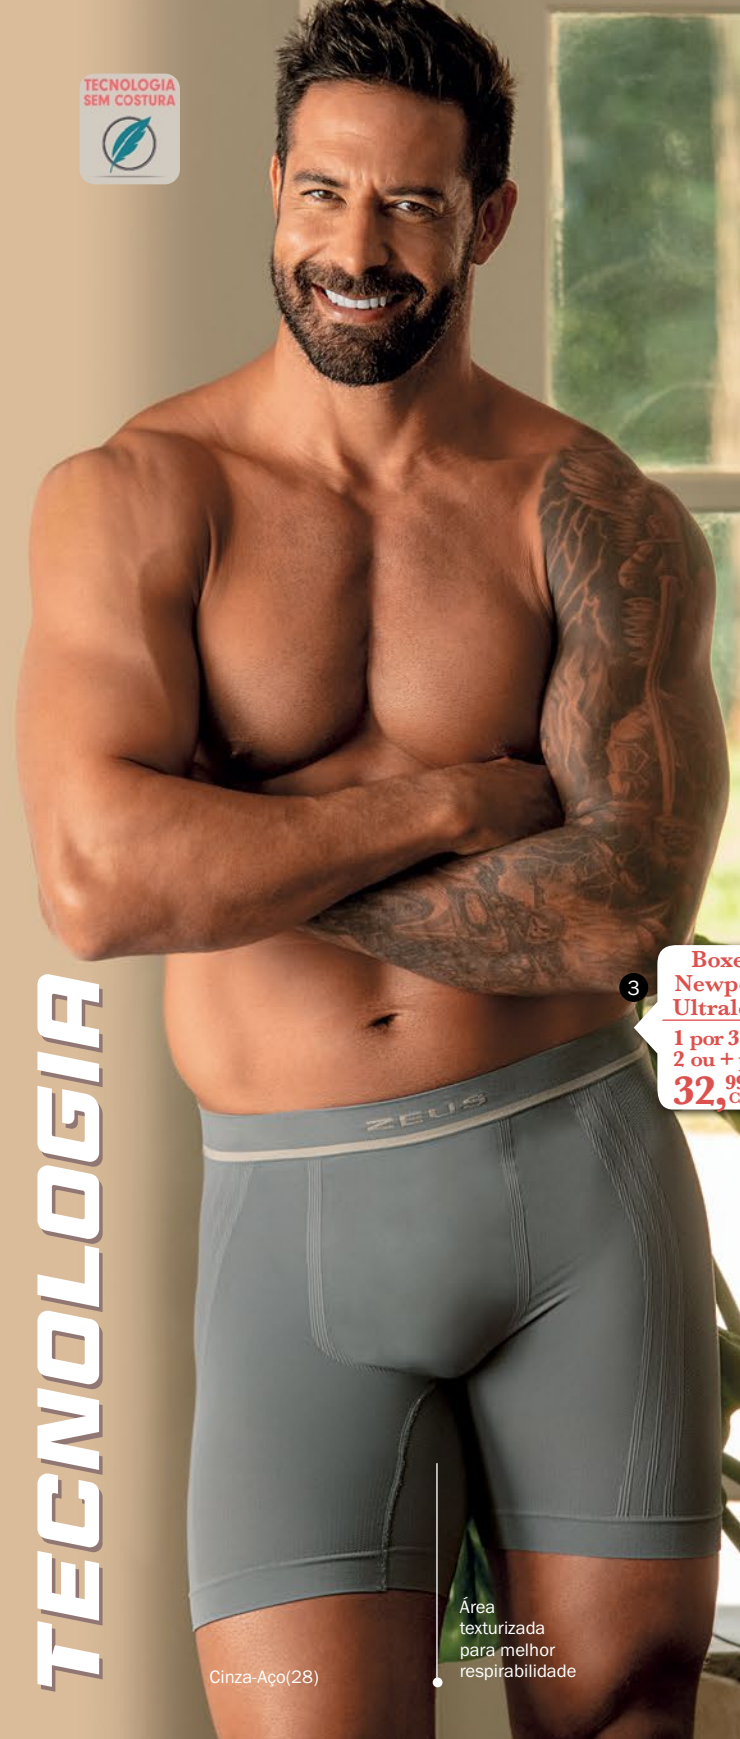

Veja selo de oferta.

Preto(27)

TECNOLOGIA

3

Boxer Newport Ultraleve

1 por 37,⁹⁹
2 ou + por
32,⁹⁹ CADA

Área texturizada para melhor respirabilidade

Cinza-Aço(28)