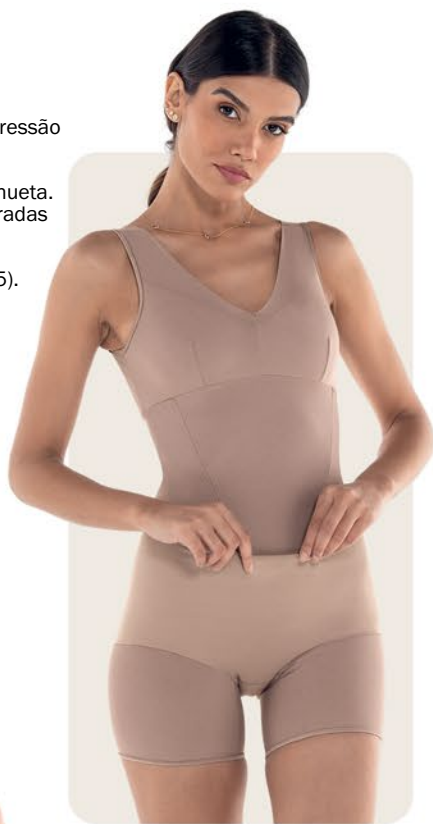

Carmim(06)