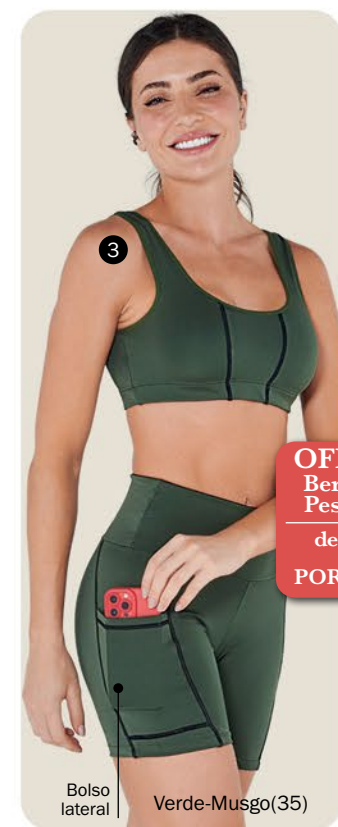

OFERTA
Bermuda
Pespointo
de ~~69,99~~
POR 56,99

Bolso lateral Verde-Musgo(35)