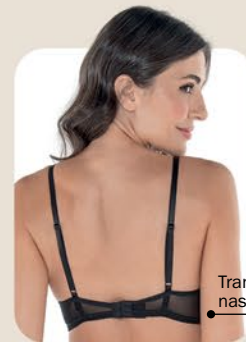

Transparência nas costas