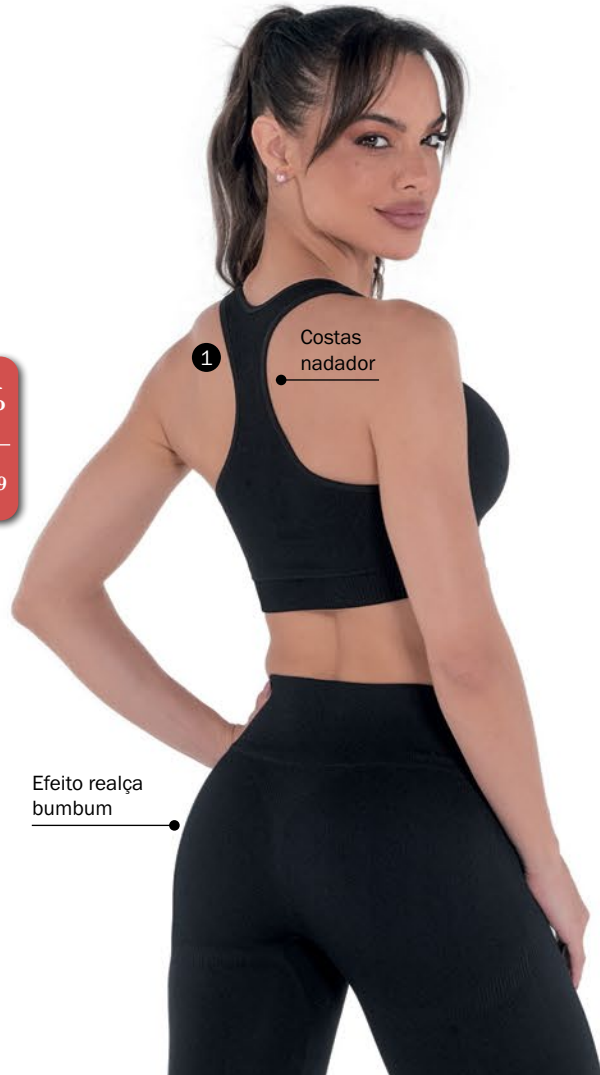

Conjunto
Bio Ultraleve MICROFIBRA ELÁSTICA BIO
Tecnologia sem costura, desenhos canelados ao longo da peça.
Cor: Preto(27).

1 - Top Regata Bio Ultraleve (061029)
Contém 82% fio Amni Soul Eco. Todo duplo. Sem espuma, sem aro e sem fecho. Abertura interna que permite o encaixe de espuma removível (não incluída). Confortável canelado na cintura. Costas modelo nadador.
Tam.: A (veste 42 e 44) e B (veste 46 e 48) - **59,99**
Bojos Casquinha, à venda na pág. 80.

2 - Legging Bio Ultraleve (000147)
Contém 81% fio Amni Soul Eco. Confortável canelado na cintura e no punho da bainha.
Tam.: A (veste PE e ME) e B (veste GR e EG)
OFERTA!
De ~~89,99~~ por **79,99**

Todo duplo

Desenhos canelados ao longo da peça.

OFERTA
Legging Bio Ultraleve
de ~~89,99~~
POR 79,99

Costas nadador

Efeito realça bumbum

3 - Top Jordan (063306)
Em microfibras fitness. Taças em espuma moldada para maior suporte, sem aro. Modelo nadador com fecho nas costas. Detalhes em elastano power nas costas com leve transparência.
Cor: Preto(27).
Tam.: 42 a 50 - **52,99**

4 - Calça Friso Ultraleve (000133)
Em microfibras elásticas Ultraleve. Confortável canelado na cintura. Punho canelado na bainha.
Cores: Preto-Ônix(PO) e Chumbo(91).
Tam.: A (veste PE e ME) e B (veste GR e EG) - **76,99**
Veja selo de oferta.