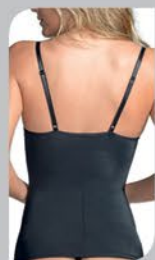

1 - Blusa Modellare
(093800)

Modela o busto e firma o abdômen. Em elastano control com alta compressão, ótima elasticidade e toque sedoso. Disfarça os excessos e define a cintura. Taças em espuma moldada com aro. Bainha sem elástico.

Cores: Preto(27) e Bege-Rosado(55).
Tam.: 42 a 50 - **79,99**

Para ficar no lugar, evitando que enrole no uso, sugerimos que prenda com o elástico da calcinha.

Nunca deixe taças espumadas sob peças que possam amassá-las.

Nunca vire a espuma pelo avesso.

2 - Camisete Support
(093808)

Reduz e modela! Em elastano control com alta compressão. Taças sem espuma e sem aro sustentam os seios sem aumentá-los. Alças tipo regata, sem ajuste. Disfarça os excessos, mantém o abdômen firme e define a cintura. Bainha sem elásticos.

Cores: Preto(27)
e Bege-Rosado(55).
Tam.: 42 a 50 - **70,99**

Para ficar no lugar, evitando que enrole no uso, sugerimos que prenda com o elástico da calcinha.

Dica:

vista pelos pés
ao invés de
vestir pela cabeça.
A peça entra fácil
e suspende mais
os seios.