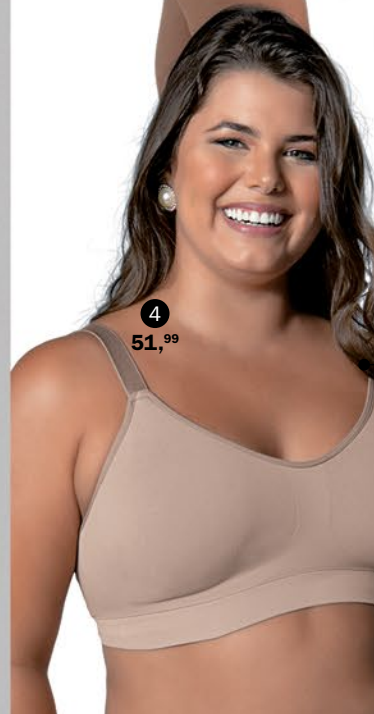

4
51,99

Alças de 19mm para conforto e sustentação extra

Todo duplo com abertura interna