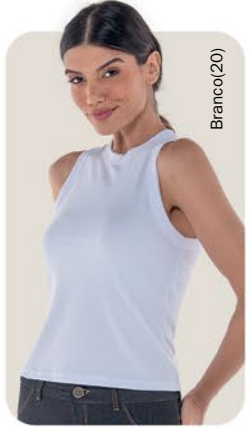

Preto(27)

Branco(20)